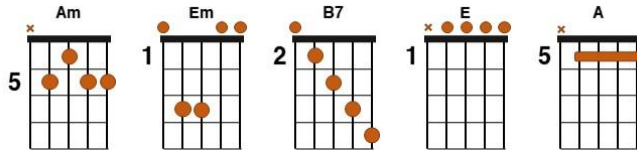

Sítio do Angelim

Punhal da Falsidade

Teddy Vieira / Zé Carreiro

Tango

.Am. **.Em.**
Deixe Esta mulher cheia de anéis

.B7. **.Am.**
Junto com seus coronéis Em delírio a beber

.Em.
Deixe Que ela erga sua taça

.B7. **.Am.**
Em saúde da desgraça Que arruinou o meu viver

.Em.
Deixe Que ela siga vida louca

.B7. **.Am.**
Beijando de boca em boca, tudo isso terá fim

.Em. **.B7.**
Eu, que lhe dei um amor puro, hei de vê-la no futuro

.E.
Pagar o que fez pra mim

.E. **.B7.**
Eu quero vê-la chorar de saudades

.E.
Lembrar os tempo em que foi tão feliz

.B7.
Quando o punhal de sua falsidade

.A. **.E.**
Deixou em minha alma essa cicatriz

.E. **.B7.**
Viro-lhe o rosto e pelas madrugadas