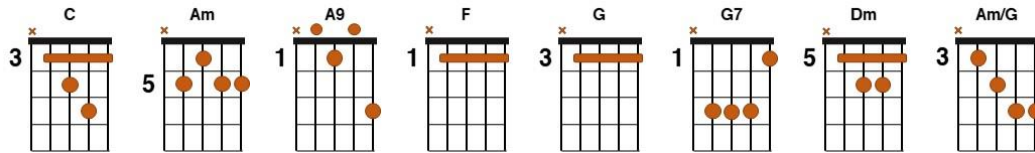

Sítio do Angelim

Deus e Eu no Sertão

Victor Chaves

.C. .Am. .A9. .Am. .C.

Nunca vi ninguém

.Am. .A9. .Am.

Viver tão feliz

.F. .G. .C. .G7.

Casa simplisinha

.C. .Am.

Rede pra dormir

.Dm. .G. .Am/G. .G. .Am/G.

De noite o show no céu

.C. .Am. .A9. .Am. .C. .Am. .A9. .Am.

Deito pra assistir

.F. .G7. .C. .G7.