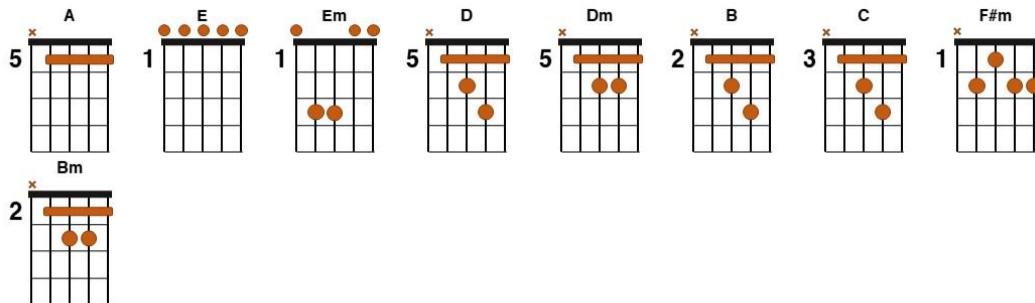

Sítio do Angelim

Viola Enluarada

Marcos Valle / Paulo Sérgio Valle

.A. .E.
A mão que toca um violão
.Em. .D. .Dm.
Se for preciso faz a guerra
.A. .B. .E.
Mata o mundo... fere a terra

.A. .E.
A voz que canta uma canção
.Em. .D. .Dm.
Se for preciso canta um hino
.E. .A.
Louva à mor.....te

.A. .E.
Viola em noite enluarada
.Em. .D. .Dm.
No sertão é como espada
.A. .B. .E.
Esperança.... de vingança

.A. .E.
O mesmo pé que dança um samba
.Em. .D. .Dm.
Se preciso vai à luta
.E. .A.
Capoei.....ra

Sítio do Angelim

.A. .B. .Bm. .E.
Quem tem de noite a companhei....ra
.Am. .B. .D. .E.
Sabe que a paz é passagei...ra
.A. .B. .C.
Prá defende-la se levanta
.F#m. .E.
E grita: Eu vou

.A. .E.
Mão, violão, canção e espada
.Em. .D. .Dm.
E viola enluarada
.A. .B. .E.
Pelo campo e cidade