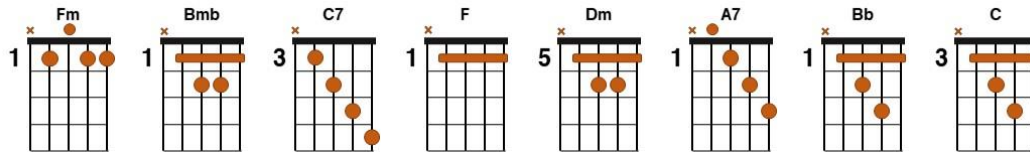

# A Mais Bonita das Noites

Osmar Navarro / Sebastião Ferreira Silva

Balada

**. Fm .** **. Bmb .**  
Longe dos olhos e perto do meu coração

**. C7 .** **. Fm .**  
Onde você estiver com você estarei

**. F7 .** **. Bmb .**  
Não há distância prá minha imaginação

**. G7 .** **. C7 .**  
Enquanto vida eu tiver de você eu serei

**. Fm .** **. Bmb .**  
As suas cartas eu leio e releio porque

**. C7 .** **. F .** **. C7 .**  
Elas me fazem pensar que eu estou com você

**. F .** **. C7 .**  
Quero, meu Deus com eu quero, essa mulher comigo

**. Dm .** **. A7 .**  
Como eu espero o momento de vê-la chegando

**. Bb .** **. C .** **. F .** **. Dm .**  
Choro só de imaginar, e peço ao meu coração

**. G7 .** **. C7 .**  
Agüente firme não pare, não me deixe na mão

**. F .** **. C7 .**  
Quero, meu Deus com eu quero, abraçá-la de novo

**. Dm .** **. A7 .**  
E nunca mais dos meus braços deixá-la sair