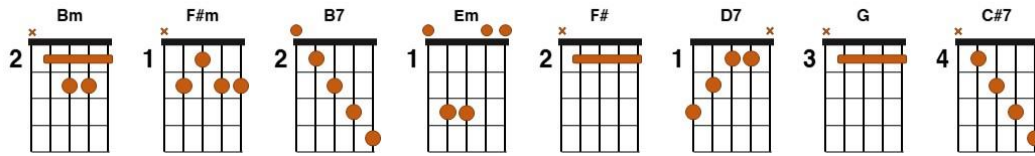

Sítio do Angelim

Curvelo

Chico Teixeira / Renato Teixeira

.Bm. .F#m. .Bm.
A noite bateu na porta, parece que sente medo
.B7. .Em. .F#. .Bm.
Veio fugida dos ventos, arrepiou meus cabelos
.D7. .G. .F#. .Bm.
Hoje eu fico em "mi casa", hoje eu não vou a Curvelo (2x)

.Bm. .F#. .Bm.
As árvores desabarão como se fosse arvoredos
.B7. .Em. .C#7. .F#. .Bm.
As águas inundarão, abalarão os rochedos
Os deuses das trovoadas trovoaram nos terreiros
.D7. .G. .F#. .Bm.
Nesse escurão eu não vejo o mundo é um grande segredo (2x)

.F#. .Bm. .F#. .Bm.
Mas hoje não, hoje eu fico, hoje não, hoje eu fico
.D7. .G. .F#. .Bm.
Hoje eu fico em "mi casa", hoje eu não vou a Curvelo (2x)

.Bm. .F#m. .Bm.
Desculpe moça bonita o chuvaréu veio cedo
.B7. .Em. .F#. .Bm.
A cara da tempestade anunciou seu enredo:
.D7. .G. .F#. .Bm.
Haverão dificuldades pelas veredas do tempo (2x)

.Bm. .F#. .Bm.
E se amanhã fizer Sol eu partirei logo cedo
.B7. .Em. .C#7. .F#. .Bm.
Enfrentarei a cavalo os encharcados lameiros
Velocidade da flecha na precisão do lanceiro
.D7. .G. .F#. .Bm.
Chegarei antes que o dia esfrie o seu travesseiro (2x)