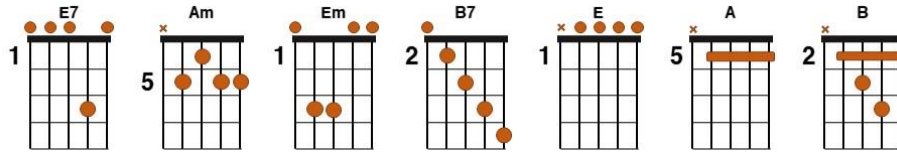

Pé de Ipê

Tonico

.E7.
Eu bem sei que adivinhava
Quando as veis eu te chamava
.Am.
De muié sem coração
.Em.
Minha voz assim queixosa
.B7. **.E7.** **.Am.**
Vancê era a mais formosa das cabocra do sertão
.Em.
Minha voz assim queixosa
.B7. **.Em.** **.E7.**
Vancê era a mais formosa das cabocra do sertão
.E7.
Certa vez tive o desejo, de roubar o mel de um beijo
.Am.
Da boquinha de vancê
.Em.
Lá no trilho da baixada
.B7. **.E7.** **.Am.**
Pertinho da encruzilhada, debaixo de um pé de ipê
.Em.
Lá no trilho da baixada
.B7. **.E.**
Pertinho da encruzilhada, debaixo de um pé de ipê
.B7. **.E.**
Mas o destino traiçoeiro que me deixou na solidão
.A. **.E.**
Foi se embora pra cidade
.B7. **.E.**
Me deixou triste saudade neste pobre coração
.B7.
Foi se embora pra cidade
.A. **.E.** **.A.** **.B.** **.E.** **.Em.**
Me deixou triste saudade neste pobre coração
.B7. **.E.**
E quando passo a encruzilhada, ainda avisto o pé de ipê
.A. **.E.**
Ainda canta o passarinho
.B7. **.E.**
Me faz alembrair sozinho aqueles dias com você
.B7.
Ainda canta o passarinho
.A. **.E.** **.A.** **.B.** **.E.**
Me faz alembrair sozinho aqueles dias com você