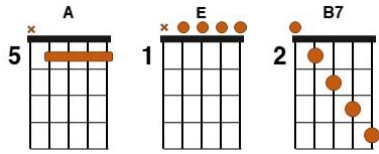

# Noite Fria

Orlando Gomes / Miltinho Rodrigues

**.A.            .E.**  
Numa noite fria  
**.A.                                  .E.**  
Soluçando te dei meu adeus  
**.B7.**  
Dos teus olhos um pranto caía  
**.E.**  
Quando meus lábios beijaram os teus  
**.A.                                  .E.**  
Essa noite guardei por lembrança  
**.A.                                  .E.**  
Como a noite mais triste da vida  
**.B7.**  
Guardo ainda gravado na mente  
**.E.**  
A nossa triste, cruel despedida  
  
**.A.**  
Longos anos passaram tristonhos  
**.E.**  
Ao teu lado não pude voltar  
**.B7.**  
Quando um dia morreram teus sonhos  
**.E.**  
Pois te disseram que eu tinha um lar  
**.A.**  
Foi mentira o que te disseram  
**.E.**  
Outra mulher jamais pertenci  
**.B7.**  
Como posso viver para outra  
**.E.**  
Se estou sofrendo e chorando por ti  
**.A.**  
Como posso viver para outra  
**.B7.                                  .E.**  
Se estou sofrendo e chorando por ti