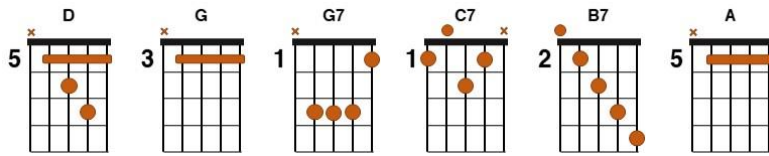

Sítio do Angelim

Peão na Amarração

Elomar Figueira de Mello

D **G** **G7** **D**
Inconto a sulina amansa ricostado aqui no chão

D **C7** **G7** **D**
Na sombra dos imbuzêro vomo intrano in descursão

D **G** **G7** **D**
É o tempo qui os pé discança e isfria os calo das mia mão

D **C7** **G7** **D**
Vô poiano nessa trança a vida in descursão

D **G** **G7** **D**
Na sombra dos imbuzêro no canto de amarração

D **G** **G7** **D**
Tomo falano da vida fela vida do pião

D **C7** **G7** **D**
Inconto a sulina amansa e isfria os calo da mão

D **E7** **A**
É qui uma vontade é a qui me dá tali cuma u'a tentação

D **E7** **D**
Dum dia arresolvê infiá os pé pelas mão

D **B7** **G** **D**
Pocá arrôcho pocá cia jogá a carga no chão

D **C7** **G**
I rinchá nas ventania quebrada dos chapadão

D **G** **G7** **D**
Toda veiz qui vô cantá o canto de amarração
D **C7** **G7** **D**
Me dá um pirtucho na güela e um nó no coração
D **G** **G7** **D**
Mais a canga no pesçoço Deus ponhô pru modi Adão
D **C7** **G7** **D**
Dessa Lei nunca mi isqueço cum suó cumê o pão
D **G** **G7** **D**
Mermo Jesus cuano moço na Terra tomen foi pião
D **G** **G7** **D**
E toda veiz qui fô cantá pra mim livrá da tentação
D **G** **C7** **D**
Pr'essa cocêra cabá num canto mais marração