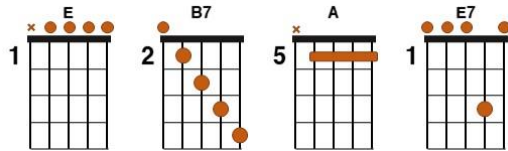

# Novilha

Nicéas Drumont / Cecílio Nena

Recortado

**.E.**

Retirou o trinco da cancela

**.B7.**

Dentro da fazenda do meu peito

Pôs o seu sorriso na varanda

No gosto doce desse amor brioso

**.B7.**

**.E.**

**.E7.**

Quero galopar de novo no teu corpo maravilha

**.A.**

**.E.**

Dentro da fazenda do meu peito

**.B7.**

**.E.**

Eu preciso dar um jeito de amansar essa novilha

**.B7. .E.**

**.A.**

A porteira do meu coração se abriu

**.B7.**

**.E.**

Ela entrou e nunca mais saiu

**.A.**

A porteira do meu coração se abriu

**.B7.**

**.E.**

Ela entrou e nunca mais saiu