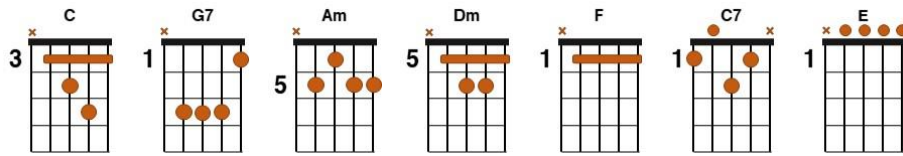

Sítio do Angelim

Velha Canoa

Crisóstomo de Faria / Belmonte

.C. .G7. .C. .Am.
Velha canoa deslizando na correnteza

.Dm.
Vai carregando o sofrimento e a tristeza

.Dm. .G7. .F. .G7.
De um coração de alguém que vive amargurado

.C.
Que muito sofre por amar sem ser amado

.C7.
Gotas de orvalho vão caindo de mansinho

.F.
Por entre as flores que nas margens vão crescendo

.C. .G7. .F.
São como lágrimas de alguém que sem carinho

.G7. .C.
Que não suporta mais viver sempre sofrendo

.G7. .C. .G7. .C.
Vai canoa, vai deslizando

.E. .Am. .G7. .C.
A minha mágoa estou chorando

.F. .C.
Distante da minha amada

.G7. .C.
Eu só vivo soluçando