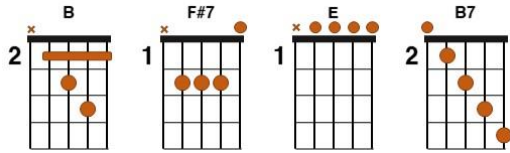

Sítio do Angelim

De Longe Também se Ama

José Rico / Jair Silva Cabral

.B. .F#7.
Quem tem seu amor distante
.E. .F#7..B.
Que gosto que pode ter
.F#7.
Quanto mais o tempo passa
.E. .F#7..B.
Mais tem vontade de ver
.B7. .E.
Eu moro aqui tão longe
.E. .B.
Longe do meu bem querer
.E. .F#7. .B.
A saudade me maltrata
.E. .F#7. .B.
A distância faz sofrer

.F#7.
Se eu pudesse voar
.E. .F#7. .B.
Onde eu iria pousar
.E. .F#7..B.
Nos braços do meu amor
.E. .F#7. .B.
Com quem eu vou me casar
.B7. .E.
Depois de nós dois casados
.F#7. .B.
Ninguém vai nos separar
.B7. .E.
Nós vamos viver felizes
.F#7. .B.
Até a morte nos levar

Sítio do Angelim

.F#7.
E quando chega a tardinha
.E. .F#7. .B.
Que vejo o anoitecer
.F#7.
As vezes choro sozinho
.E. .E. .B.
Recordando de você
.B7. .E.
A noite eu vou à capela
.F#7. .B.
Fazer minha oração
.E. .F#7. .B.
Pedir a Deus que me ouça
.E. .F#7..B.
E faça a nossa união