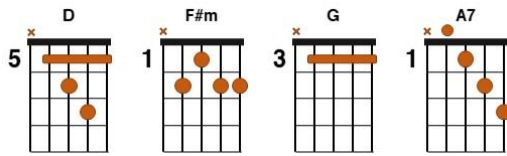

Sítio do Angelim

Jardim da Fantasia

Paulinho Pedra Azul

.D. .F#m.
Bem te vi, bem te vi
.G. .A7.
Andar por um jardim em flor
.G. .A7.
Chamando os bichos de amor
.G. .D. .D.
Tua boca pingava mel

.D. .F#m.
Bem te quis, bem te quis
.G. .A7.
E ainda quero muito mais
.G. .A7.
Maior que a imensidão da paz
.G. .D. .D.
E bem maior que o sol