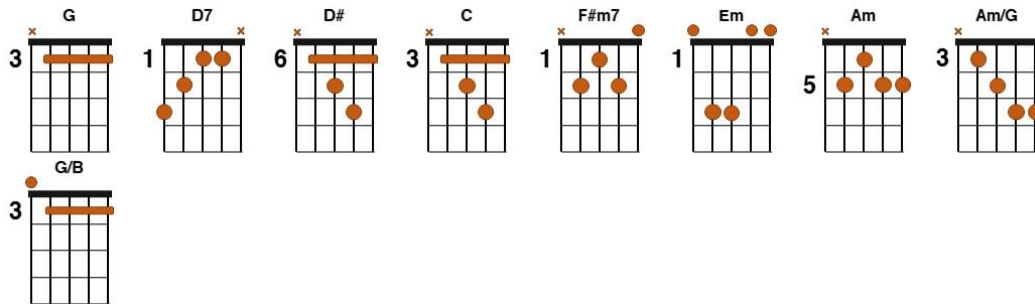

Sítio do Angelim

Amizade Sincera

Renato Teixeira

.G.
Amizade sincera é um santo remédio
.D7.
É um abrigo seguro
É natural da amizade
.G.
O abraço, o aperto de mão, o sorriso
Por isso se for preciso
.D#. .C.
Conte comigo, amigo disponha
.G.
Lembre-se sempre que mesmo modesta
.D7. .C.
Minha casa será sempre sua
.G. .D#. .F#m7. .Em.
Amigo
.G. .D#. .Em.
Os verdadeiros amigos
.F#m7. .Am.
Do peito, de fé
.D7. .Em. .F#m7.
Os melhores amigos
.Am. .Am/G. .F#m7.
Não trazem dentro da boca
.Em. .D7. .C. .G.
Palavras fingidas ou falsas histórias
.G/B. .Am. .G.
Sabem entender o silêncio
.D#. .C. .D#. .G/B.
E manter a presença mesmo quando ausentes
.C. .G.
Por isso mesmo apesar de tão raro
.D7. .F#m7. .Em. .G.
Não há nada melhor do que um grande amigo