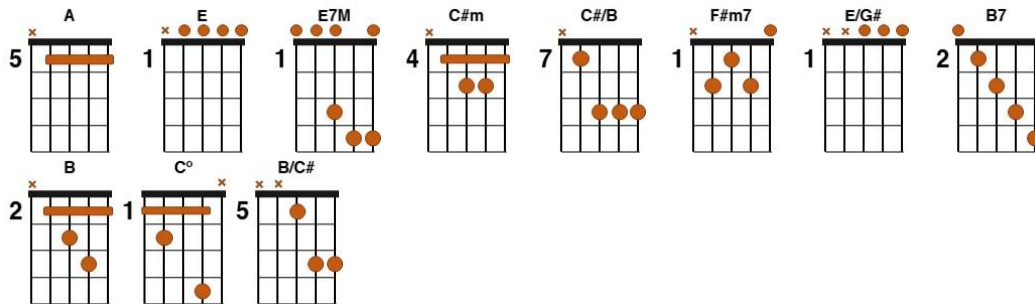

Sítio do Angelim

Horizontes

Almir Sater / Renato Teixeira

.A. .E. .E7M.
Acender a luz, iluminar
.C#m.
Vem chegando a hora
.C#/B. .C#m.
De tudo enfim se clarear
.F#m7. .E/G#..B7.
Na lida dos dias meus

Que só querem ver o vento
.A.
E viajar

.E.
Voar, voar no som
.B.
Porque será que o pensamento
.C°. .C#m.
Esse eterno viajante
.B.
Nos carrega a todo instante?
.A.
Sempre a procurar
.E.
Horizontes

Sítio do Angelim

.E7M. **.C#m.**
Com as canções que eu vi a vida
.B/C#. **.C#m.**
Um violeiro sempre vê
.F#m7. **.E/G#..B7.**
Nos versos amigos meus

Navegantes indomáveis
.A.
Dessa paixão
.E.
Cortar o ar, caçar o tom
.B.
Deixar a mão guiar meus sonhos
.C°. **.C#m.**
Nas terras do sentimento
.B.
Como faz um viajante
.A.
Sempre a procurar
.E.
Horizontes