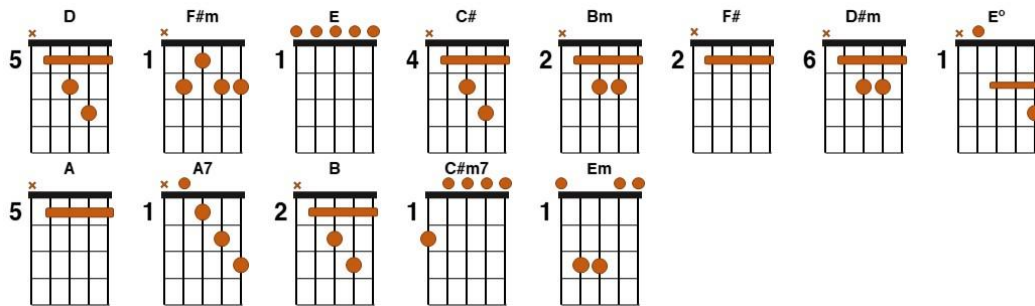

Sítio do Angelim

Arrumação

Elomar Figueira de Mello

D F#m D E D E D C# D
 Josefina sai cá fora e vem vê
 D F#m D E D E D Bm F#
 Olha os forro ramiado vai chuvê
 D#m E° Bm A
 Vai trimina riduzi toda criação
 Bm F#m Bm F#m
 Das bandas de lá do ri Gavião
 Bm F#m A7 Bm B
 Chiquera pra cá já ronca o truvão

D A7 D C#m7 D A7
 Futuca a tuia, pega o catadô
 D A7 Em Bm F#m B
 Vamo plantá feijão no pó
 D A7 D A7
 Futuca a tuia, pega o catadô
 D A7 Em Bm F#m B
 Vamo plantá feijão no pó

REFRÃO

D F#m D E D E D C# D
 Mãe Purdença inda num cuieu o ai
 D F#m D E D E D Bm F#
 O ai roxo dessa lavora tardã
 D#m E° Bm A
 Diligença pega panicum balai
 Bm F#m Bm F#m
 Vai cum tua irmã, vai num pulo só
 Bm F#m A7 Bm B
 Vai cuiê o ai, o ai da tua avó

Sítio do Angelim

REFRÃO

D F#m D E D E D C# D
Lua nova sussarana vai passá
D F#m D E D E D Bm F#
Sêda Branca, na passada ela levô
D#m E° Bm A
Ponta d'unha, lua fina risca o céu
Bm F#m Bm F#m
A onça prisunha, a cara de réu
Bm F#m A7 Bm B
O pai do chiquêro a gata comeu
D D4 D A7 D C#m7 D4 D A7
Foi um tropejo c'ua zagaia só
D D4 D A7 Em Bm F#m B
Foi tanto sangue que dá dó

REFRÃO

D F#m D E D E D C# D
Os cigano já subiro bêra ri
D F#m D E D E D Bm F#
É só danos, todo ano nunca vi
D#m E° Bm A
Paciência, já num guento as pirsiguição
Bm F#m Bm F#m
Já só caco véi nesse meu sertão
Bm F#m A7 Bm B
Tudo que juntei foi só pra ladrão