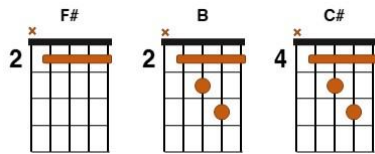

Sítio do Angelim

Seresteiro da Lua

Pedro Bento / Zé da Estrada / José Raia

.F#. .B..F#.
Abra a janela querida
.C#. .B..F#.
Venha ver o luar cor de prata
.C#. .B. .F#.
Vem ouvir o som deste pinho
.C#. .B..F#.
Na canção de uma serena

.C#. .B. .F#.
Sei que dorme sonhando com outro
.C#. .B. .F#.
Desprezando quem é teu amor
.C#. .B. .F#.
Quem tu ama de ti nem ti lembra
.C#. .B. .F#.
Quem de ti que você não dá valor

.C#. .B. .F#.
Só a lua de mim tem piedade
.C#. .B. .F#.
Porque nunca me deixa sozinho
.C#. .B. .F#.
E não sabe fazer falsidade
.C#. .B. .F#.
E ilumina sempre meu caminho