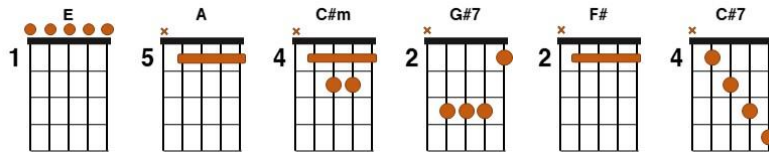

Sítio do Angelim

Romaria

Renato Teixeira

.E. .A.
É de sonho e de pó
.E. .A.
O destino de um só
.E. .C#m.
Feito eu perdido em pensamentos
.G#7.
Sobre o meu cavalo
.C#m. .F#.
É de laço e de nó
.C#m. .F#. .A.
De gibeira o jiló dessa vida
.G#7. .C#m. .C#7.
Cumprida a sol

.F#m. .B7.
Sou caipira, pirapora Nossa
.E. .C#m.
Senhora de Aparecida
.F#m. .B7.
Ilumina a mina escura e funda
.E. (.C#7.) (.A.)
O trem da minha vida

.E. .A.
O meu pai foi peão
.E. .A.
Minha mãe solidão
.E. .C#m.
Meus irmãos perderam-se na vida
.G#7.
A custa de aventuras

Sítio do Angelim

.C#m. .F#.
Descasei, joguei
.C#m. .F#.
Investi, desisti
.A. .G#7. .C#m. .C#7.
Se há sorte, não sei, nunca vi

.F#m. .B7.
Sou caipira, pirapora Nossa
.E. .C#m.
Senhora de Aparecida
.F#m. .B7.
Ilumina a mina escura e funda
.E. (.C#7.) (.A.)
O trem da minha vida

.F#m. .B7.
Sou caipira, pirapora Nossa
.E. .C#m.
Senhora de Aparecida
.F#m. .B7.
Ilumina a mina escura e funda
.E. (.C#7.) (.A.)
O trem da minha vida