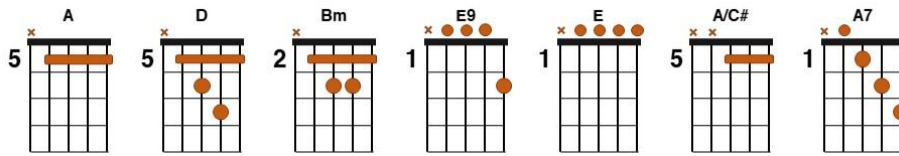

Sítio do Angelim

Nada Normal

Victor Chaves

.A.
Lareira pra acender

.D.
Um céu pra se olhar

.Bm. .E9.
E tudo está tranqüilo por aqui

.A.
Você vai me vencer

.Bm.
Eu vou me apaixonar

.E9. .A. .D.
Não há mais o que decidir

.Bm. .E9. .A.
eiieee

.D. .E.
Os nossos lábios todas as palavras nada dizem

.A. .D.
Aos nossos olhos tudo o que já vimos foi vertigem

.Bm.
É tudo tão real

.E. .A/C#. .A. .A7.
Mas nada normal