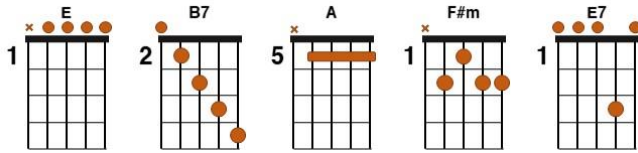

Pão de Mel

Zezé de Camargo

.E. **.B7.**
Você é minha luz, estrada, meu caminho

.A.
Sem você não sei andar sozinho

.B7.
Sou tão dependente de você

.E. **.B7.**
Chama que alimenta o fogo da paixão

.A.
Chuva que molhou meu coração

.B7.
Sou tão dependente de você

.F#m. **.A.**
Vem meu céu, meu pão de mel

.E.
Meu bem, querer

.F#m. **.A.**
Vem meu céu, meu pão de mel

.E. **.B7.**
Meu bem querer

.E. **.B7.**
Ai, ai, ai, ai, ai, esse amor é bom demais

.F#m. **.B7.** **.E.**
Ai, ai, ai, ai, ai, esse amor marcou demais

.B7.
Ai, ai, ai, ai, ai, esse amor ficou em mim

.F#m. **.B7.** **.E.** **(.E7.)**
Ai, ai, ai, ai, ai, esse amor não vai ter fim

} **2X**