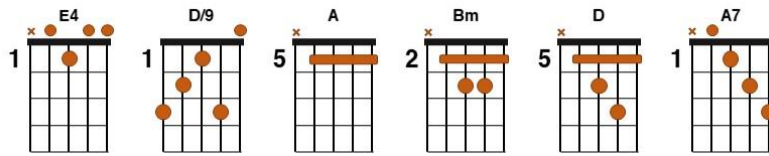

Sítio do Angelim

Jogo da Vida

Victor Chaves

.E4.

Ela estava linda

D9.

Em plenitude infinda

.A.

.E4.

Foi a primeira vez que a vi

.E4.

Era madrugada

D9.

Era quase manhã raiada

.A.

.E4.

E eu ainda estava ali

.Bm.

.D.

.A.

Se fosse pra te deixar, te deixaria dentro de mim

.Bm.

.D.

Se fosse pra te esquecer, te esqueceria