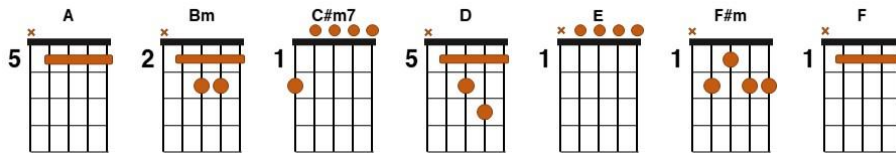

Sítio do Angelim

Solidão

Eduardo Araújo / Chil Deberto

.A. .Bm.
Eu procurei
.C#m7.
Mas não sei
.D. .A. .E.
O que é ter amor
.A. .Bm.
Eu já andei
.C#m7.
Me cansei
.D. .A. .E.
De viver sem amor
.A. .D.
E eu espero, triste, a pensar
.A. .F#m.
A chorar solidão
.A. .D.
O que eu quero é o amor encontrar
.A. .G.
Mas o amor longe está
.F. .E.
Do meu coração
.A. .Bm. .C#m7.
Meu mundo é só solidão
.D. .A. .E.
E eu vivo a esperar